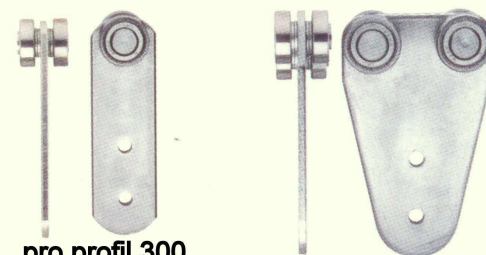

Vodící kolejnice s příslušenstvím

Profily

Upevnění pro kolejnice stěna/strop

Kolejnicová zarážka

Spojovací element ke kolejnicím/ objímka přesouvací pro svař.konstrukce

Jezdci

pro profil 45/100

pro profil 300

pro profil 13/45/100/300