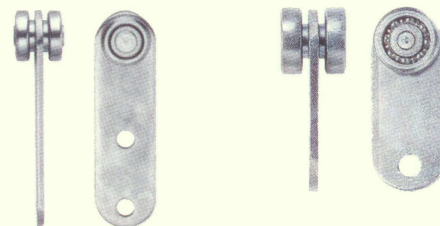

Vodící kolejnice s příslušenstvím

Profily

Upevnění pro kolejnice stěna/strop

Kolejnicová zarážka

Spojovací element ke kolejnicím/ objímka přesouvací pro svař.konstrukce

Jezdci

pro profil 45/100

pro profil 300

pro profil 13/45/100/300