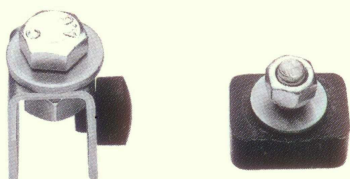

Vodící kolejnice s příslušenstvím

Profily

Upevnění pro kolejnice stěna/strop

Kolejnicová zarážka

Spojovací element ke kolejnicím/ objímka přesouvací pro svař.konstrukce

Jezdci

pro profil 45/100

pro profil 300

pro profil 13/45/100/300