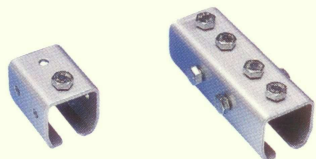

Vodící kolejnice s příslušenstvím

Profily

Upevnění pro kolejnice stěna/strop

Kolejnicová zarážka

Spojovací element ke kolejnicím/ objímka přesouvací pro svař.konstrukce

Jezdci

pro profil 45/100

pro profil 300

pro profil 13/45/100/300