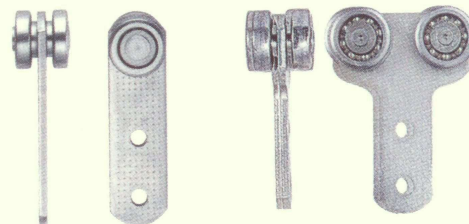

Vodící kolejnice s příslušenstvím

Profily

Upevnění pro kolejnice stěna/strop

Kolejnicová zarážka

Spojovací element ke kolejnicím/ objímka přesouvací pro svař.konstrukce

Jezdci

pro profil 45/100

pro profil 300

pro profil 13/45/100/300