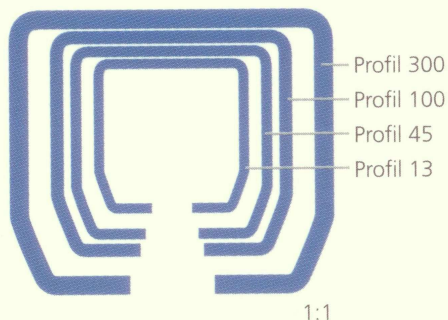

Vodící kolejnice s příslušenstvím

Profily

Upevnění pro kolejnice stěna/strop

Kolejnicová zarážka

Spojovací element ke kolejnicím/ objímka přesouvací pro svař.konstrukce

Jezdci

pro profil 45/100

pro profil 300

pro profil 13/45/100/300