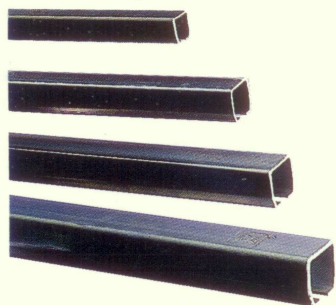

Vodící kolejnice s příslušenstvím

Profily

Upevnění pro kolejnice stěna/strop

Kolejnicová zarážka

Spojovací element ke kolejnicím/ objímka přesouvací pro svař.konstrukce

Jezdci

pro profil 45/100

pro profil 300

pro profil 13/45/100/300